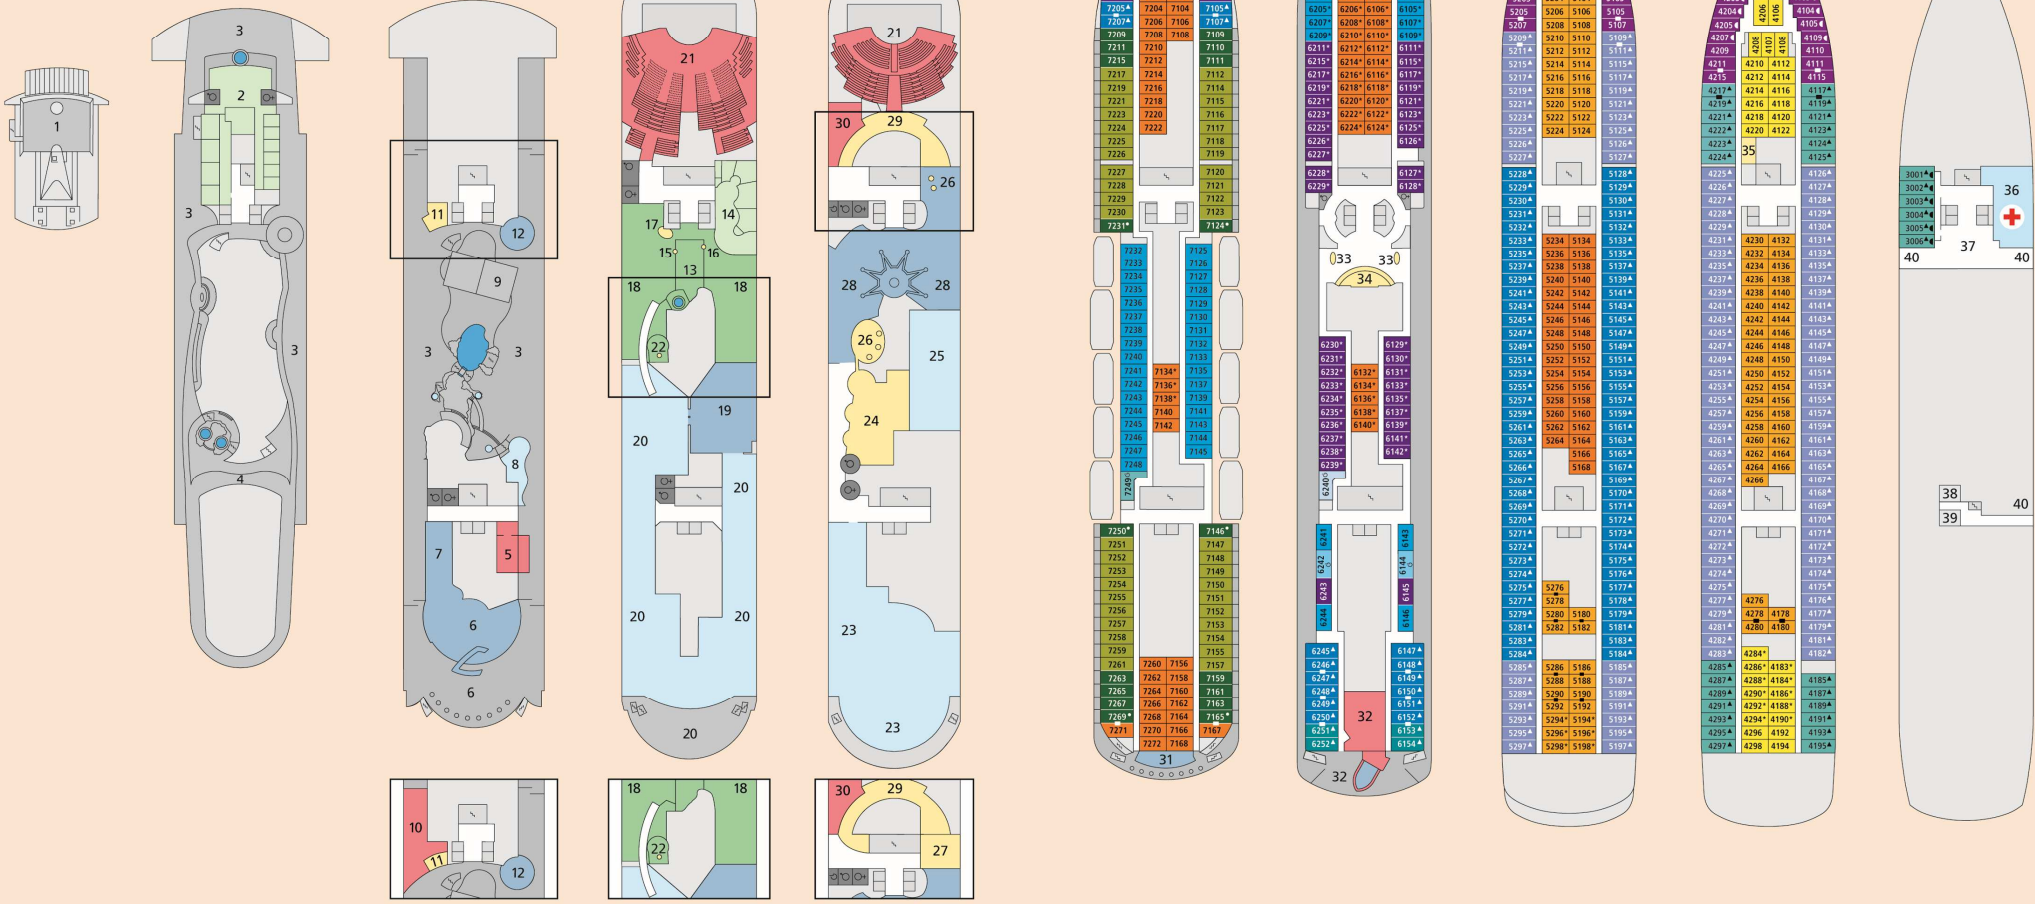

Decksgrundrisse: AIDAaura und AIDAvita

AIDAvita: Ausschnitt Deck 10

AIDAvita: Ausschnitt Deck 9

AIDAvita: Ausschnitt Deck 8

Deck 12

- 1 FKK-Bereich

Deck 11

Deck 10

- 3 Freibereich /Sonnendeck
- 4 Friseur und Kosmetik
- 5 Biking Counter
- 6 Tauch Counter
- 7 Time Tunnel
- 8 Pool Grill
- 9 Volleyball- /Basketballfeld
- 10 Teens Lounge Waikiki
- 11 Poolshop
- 12 Pool Bar

Deck 9

- 13 Golf
- 14 Friseur und Kosmetik
- 15 Biking Counter
- 16 Tauch Counter
- 17 Body & Soul Rezeption
- 18 Body & Soul Sport
- 19 Nightlly Bar
- 20 Calypso Restaurant
- 21 Theater
- 22 Golfsimulator und Golf Counter

Deck 8

- 21 Theater
- 23 Markt Restaurant
- 24 AIDA Shop
- 25 Rossini Restaurant
- 26 Ausflug Counter
- 27 Kunstgalerie
- 28 AIDA Bar
- 29 Fotogalerie und -shop
- 30 Konferenzraum

Deck 7

- 31 Ocean Bar

Deck 6

- 32 Kids Club
- 33 Internetstation
- 34 Rezeption / Reise Service Manager

Deck 5

- 35 Waschsalon

Deck 4

Deck 3

Legende (Darstellung der Kabinenummern nur beispielhaft)

4214 Innenkabine IC	5168 Innenkabine IA	6146 Meerblick-Kabine CB mit eingeschränkter Sicht	6251 Meerblick-Kabine CA mit eingeschränkter Sicht	5201 Meerblick-Kabine AE	4126 Meerblick-Kabine AB	7109 Balkonkabine BB	Lift/Treppe	WC	Mit verkleinerter Fensterfront zum Balkon
5276 Innenkabine IB		6242 Meerblick-Kabine CB mit eingeschränkter Sicht, barrierefrei	7149 Meerblick-Kabine CA mit eingeschränkter Sicht, barrierefrei	4285 Meerblick-Kabine AD	5228 Meerblick-Kabine AA	7112 Balkonkabine BA	Freideck /Balkon	3-Bett-Kabine	4-Bett-Kabine
				6145 Meerblick-Kabine AC	6240 Meerblick-Kabine AA, barrierefrei	7101 Premium-Suite SB mit privatem Sonnendeck	Betriebsraum	Bullauge	Barrierefrei
							Gänge	Verbindungstür