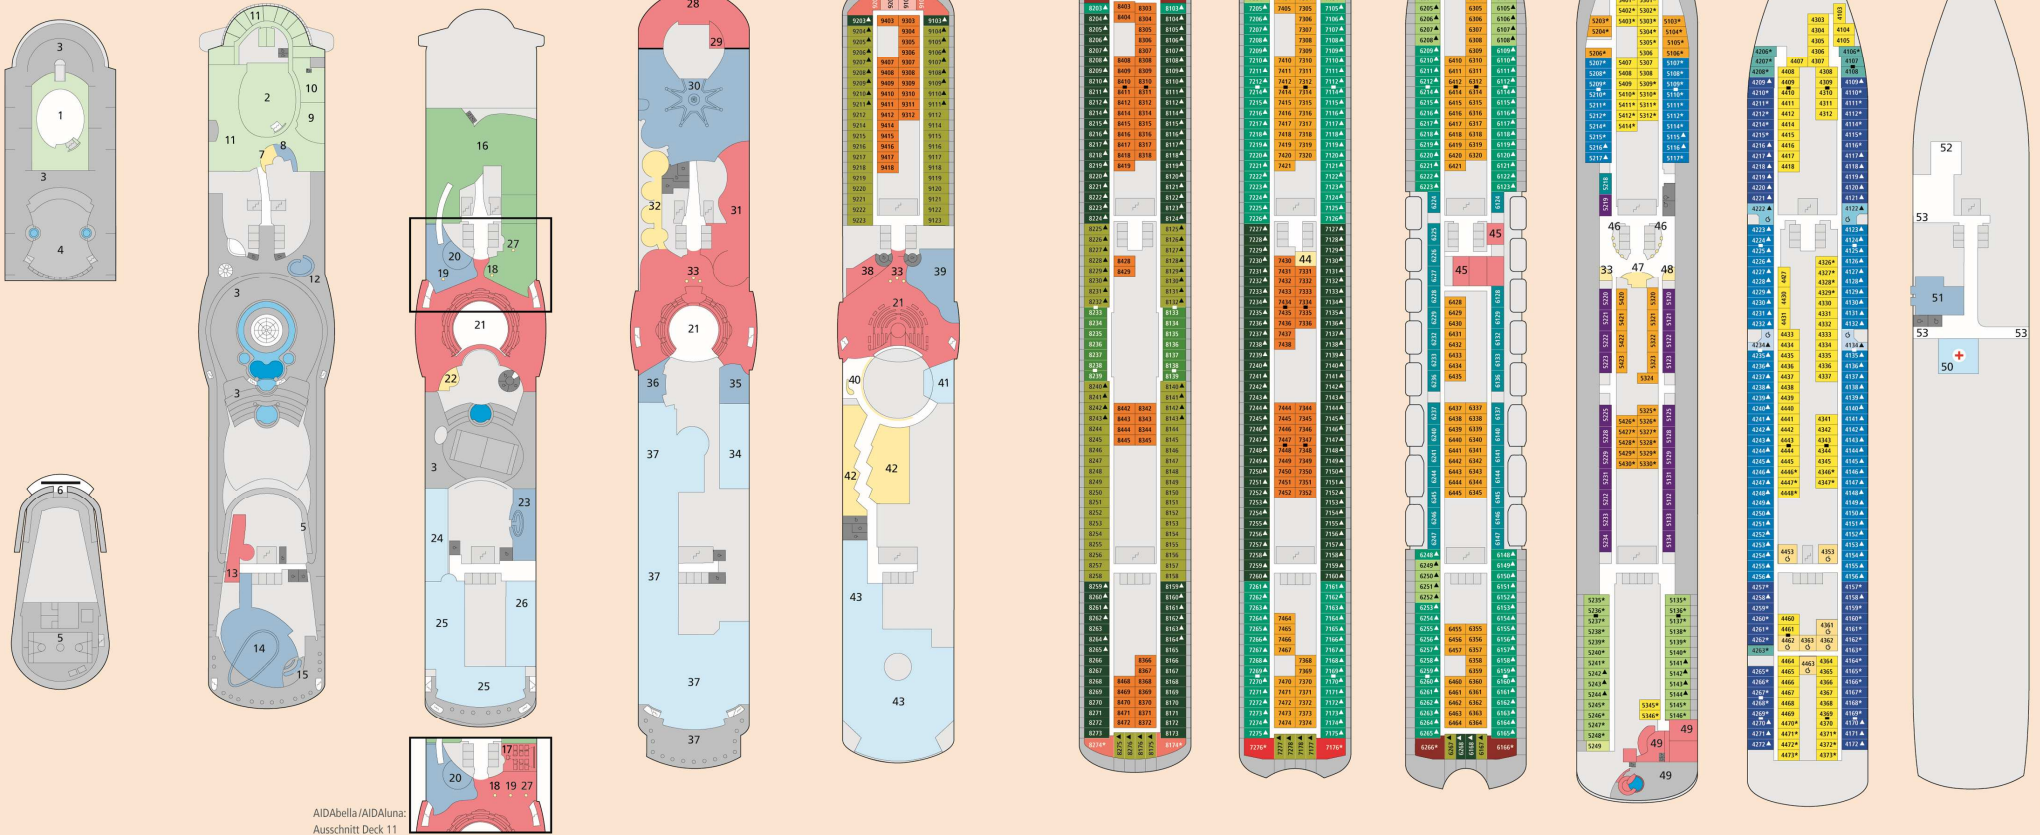

Decksgrundrisse: AIDAbella, AIDAdiva und AIDAluna

AIDAbella/AIDAluna:
Ausschnitt Deck 11

Deck 14

Deck 12

1. Wellness Oase
2. Freibereich/Sonnendeck
3. Joggingparcours
4. Body & Soul Rezeption
5. Body & Soul Bar
6. Friseur
7. Wellness Suite
8. Body & Soul Spa
9. Pool Bar
10. HYPE
11. Anytime Bar
12. Ocean Bar

Deck 11

1. Freibereich/Sonnendeck
2. Body & Soul Sport (inkl. Zen Lounge)
3. AIDAbella/AIDAluna: 4D-Kino Cinemare
4. Biking Counter
5. Tauch Counter
6. Ausflug Counter
7. Buffalo Steak House
8. Theatrium
9. Blütenmeer
10. Beach Bar
11. Pizzeria Mare
12. Bella Vista Restaurant
13. Rossini Restaurant
14. Golf Counter (auf AIDAdiva mit Golf Simulator)

Deck 10

1. Theatrium
2. AIDA Lounge
3. Bibliothek
4. AIDA Bar
5. Casino
6. Fotogalerie und -shop
7. Ausflug Counter
8. Buffalo Steak House
9. Café Mare
10. Vinothek
11. Weite Welt Restaurant

Deck 9

1. Theatrium
2. Studio AIDA
3. Bella Bar/Divva Bar/Luna Bar
4. Casino
5. Kunstgalerie
6. Sushi Bar
7. AIDA Shop
8. Markt Restaurant

Deck 8

Deck 7

1. 44 Waschsalon

Deck 6

1. 45 Konferenzräume

Deck 5

1. 33 Ausflugs Counter
2. Internetstation
3. Reise Service Manager
4. Kids Club

Deck 4

Deck 3

1. Hospital
2. Pier 3 Bar
3. Bikingsstation, Tauchbasis
4. Gangway/Tenderporten

Legende (Darstellung der Kabinennummern nur beispielhaft)

4444 Innenkabine IC	5324 Innenkabine IB	6226 Meerblick-Kabine CA mit eingeschränkter Sicht	6222 Meerblick-Kabine AB, barrierefrei	5249 Balkonkabine BF	8233 Balkonkabine BC	8101 Junior-Suite SD mit Balkon	7102 Premium-Suite SB mit privatem Sonnendeck		
4453 Innenkabine IC, barrierefrei	7436 Innenkabine IA	4206 Meerblick-Kabine AD	4227 Meerblick-Kabine AA	6103 Balkonkabine BE	8107 Balkonkabine BB	8124 Suite SC mit privatem Sonnendeck	8102 Deluxe-Suite SA mit privatem Sonnendeck		
		5225 Meerblick-Kabine AC	4224 Meerblick-Kabine AA, barrierefrei	7207 Balkonkabine BD	8125 Balkonkabine BA				
		4220 Meerblick-Kabine AB