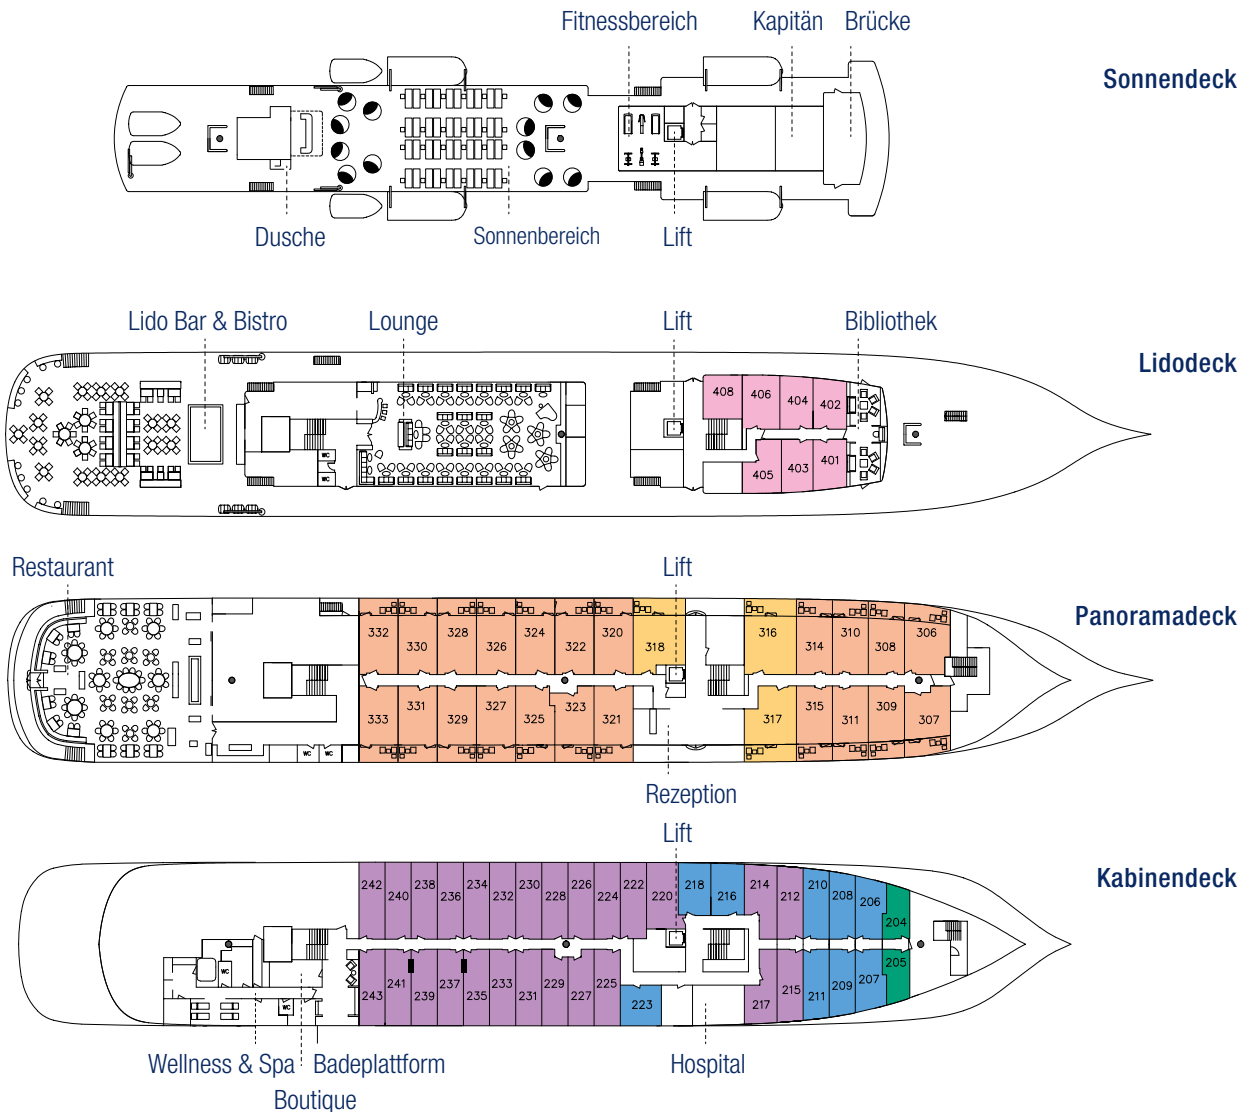

# Decksplan der SEA CLOUD SPIRIT

● Masten ■ Kabinen 235/237 und 239/241 mit Verbindungstüren

## Kabinen-Kategorien der SEA CLOUD SPIRIT

- |  |   |  |
|--|---|--|
| Kat. A <span style="color: #FFD700;">■</span> Owner-Suiten mit Balkon  | Kat. C <span style="color: #FFB6C1;">■</span> De-Luxe-Lido-Außenkabinen | Kat. E <span style="color: #4682B4;">■</span> Superior-Außenkabinen        |
| Kat. B <span style="color: #FFA07A;">■</span> Junior-Suiten mit Balkon | Kat. D <span style="color: #9932CC;">■</span> De-Luxe-Außenkabinen      | Kat. F <span style="color: #008000;">■</span> Superior-Einzel-Außenkabinen |

Garantie-Kabine: Die Zuteilung der Unterbringung erfolgt ab Kat. E. Die genaue Kabinennummer erhalten Sie zu Beginn der jeweiligen Reise an Bord. Für diese Kategorie steht nur ein sehr begrenztes Kontingent zur Verfügung.

## Technische Daten

- Länge über alles: 138 m
- Größte Breite: 17,20 m
- Tiefgang: 5,65 m
- Höhe des Großmastes über Wasserlinie: 57,70 m
- Gesamtsegelfläche: ca. 4.100 m<sup>2</sup>
- Anzahl der Segel: 28
- Passagiere: max. 136
- Crew: ca. 85
- Anzahl der Decks: 4
- Flagge: Malta
- Antrieb: 28 Segel + 2 diesel-elektrische Motoren (2 x 1.700 kW)