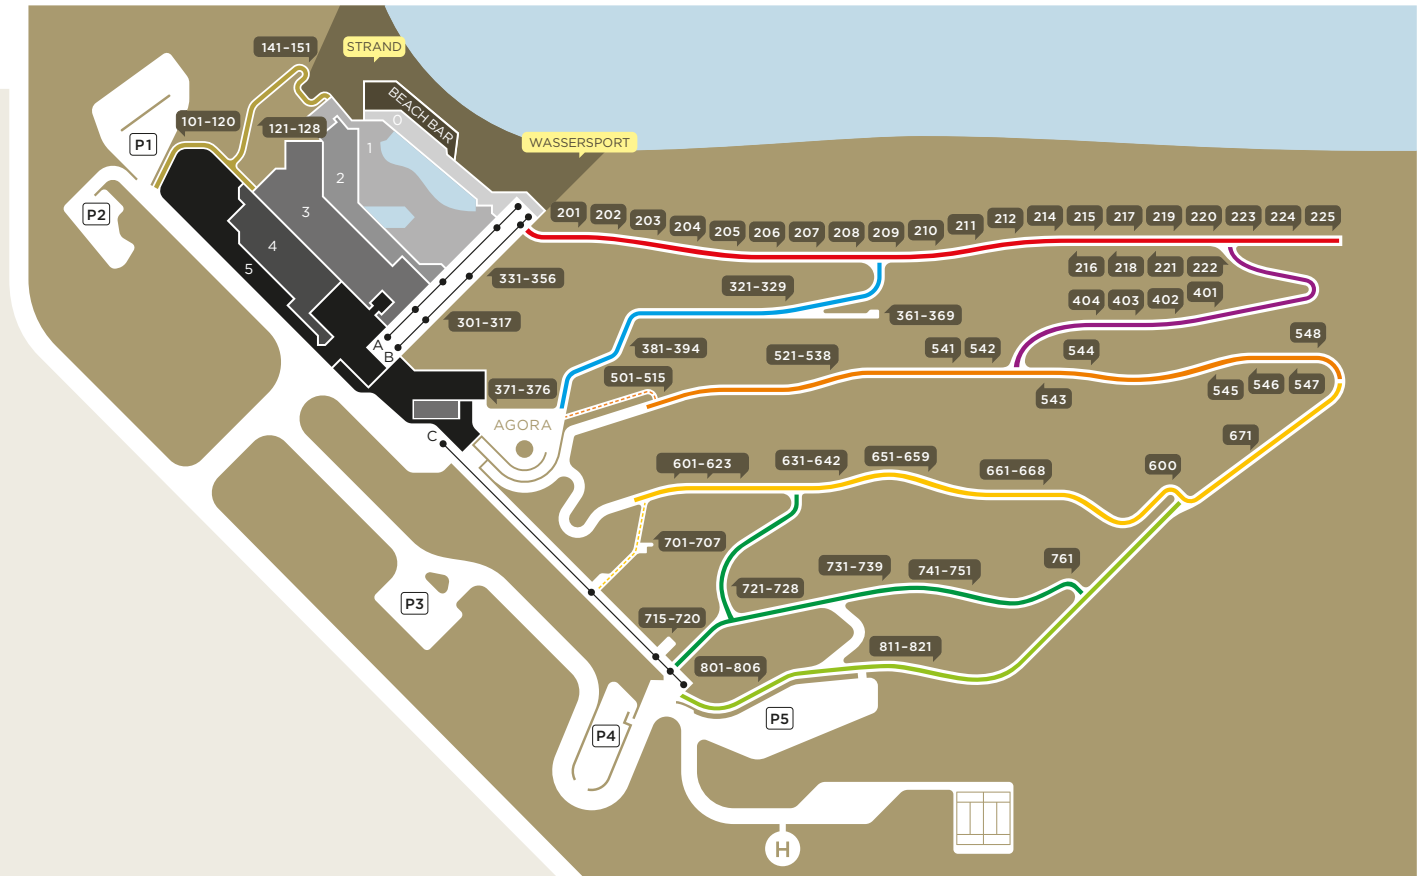

ÜBERSICHTSKARTE VON DAIOS COVE

SEILBAHNEN A & B - RICHTUNGEN

0	1	2	3	4	5
Strandebene	Ebene Ocean Restaurant	Spa-Ebene	Pangea-Ebene	Lobby-Ebene	Eingangsebene
Taverna	Ocean Restaurant	Schönheitssalon	Restaurant	Crystal Box	Belvedere
Beach Bar	Ocean Bar	Behandlungsräume	Kinderkrippe & Kinder-Club	Rezeption	
Wassersport	Swimmingpool	Kinese-Pool		Geschäfte	
		Hallenbad		Tagungszentrum	
		Fitnesscenter			

UNTERKÜNFTE

1. Weg	5. Weg
2. Weg	6. Weg
3. Weg	7. Weg
4. Weg	8. Weg
● Seilbahnen	
P Parkplätze	