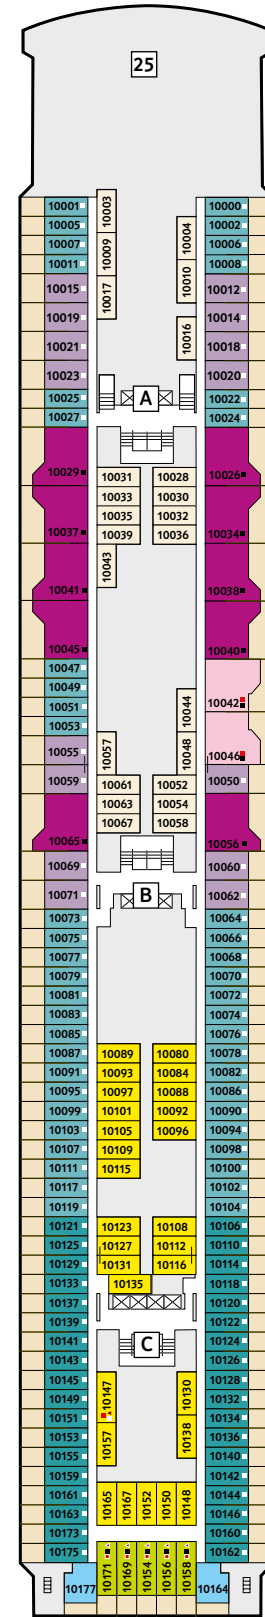

# Deckgrundrisse Mein Schiff 2

Decks, Kabinen, Suiten und mehr auf unserem zweiten Wohlfühlschiff.

360° 360°-Panoramen:  
www.tuicruises.com/meinschiff2

14 Brise

12 Horizont

11 Aqua

10 Perle

9 Koralle

- Kabinenkategorien\***
- 10026 Suite
  - 10042 Themen Suite
  - 12002 Junior Suite Veranda Kat. A
  - 10012 Junior Suite Veranda Kat. B
  - 10171 Familienkabine Veranda
  - 10000 Verandakabine Kat. A
  - 10162 Verandakabine Kat. B
  - 9039 Balkonkabine Kat. A
  - 9242 Balkonkabine Kat. B
  - 9005 Außenkabine Kat. A
  - 9017 Innenkabine Kat. A
  - 9232 Innenkabine Kat. B

- Legende**
- Restaurant
  - Bar
  - SPA & Sport
  - Unterhaltung/Theater
  - Betriebsräume
  - Küche
  - Verbindungstür
  - Bettcouch
  - Doppelbettcouch
  - 1 Pullman-Bett
  - 2 Pullman-Betten
  - Betten nicht auseinanderstellbar
  - A B C Treppenhausbezeichnung