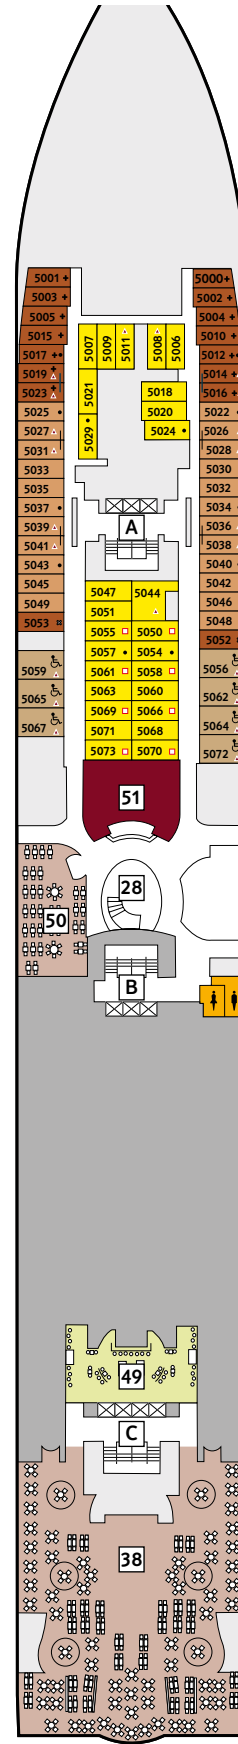

# Deckgrundrisse Mein Schiff 2

Decks, Kabinen, Suiten und mehr auf unserem zweiten Wohlfühlschiff.

360° 360°-Panoramen:  
www.tuicruises.com/meinschiff2

14 Brise

12 Horizont

11 Aqua

10 Perle

9 Koralle

- Kabinenkategorien\***
- 10026 Suite
  - 10042 Themen Suite
  - 12002 Junior Suite Veranda Kat. A
  - 10012 Junior Suite Veranda Kat. B
  - 10171 Familienkabine Veranda
  - 10000 Verandakabine Kat. A
  - 10162 Verandakabine Kat. B
  - 9039 Balkonkabine Kat. A
  - 9242 Balkonkabine Kat. B
  - 9005 Außenkabine Kat. A
  - 9017 Innenkabine Kat. A
  - 9232 Innenkabine Kat. B

- Legende**
- Restaurant
  - Bar
  - SPA & Sport
  - Unterhaltung/Theater
  - Betriebsräume
  - Küche
  - Verbindungstür
  - Bettcouch
  - Doppelbettcouch
  - 1 Pullman-Bett
  - 2 Pullman-Betten
  - Betten nicht auseinanderstellbar
  - A B C Treppenhausbezeichnung

\* Beispielhafte Darstellung der Kabinennummern. Änderungen vorbehalten.

8 Muschel

7 Hanse

6 Atlantik

5 Pier

4 Seestern

**Kabinenkategorien\***

- 8259 Familienkabine Veranda
- 8054 Balkonkabine Kat. A
- 8195 Balkonkabine Kat. B
- 8004 Außenkabine Kat. A
- 4015 Außenkabine Kat. B
- 4011 Außenkabine Kat. C
- 8024 Innenkabine Kat. A
- 8164 Innenkabine Kat. B
- 4038 Innenkabine Kat. C
- 4136 Innenkabine Kat. D