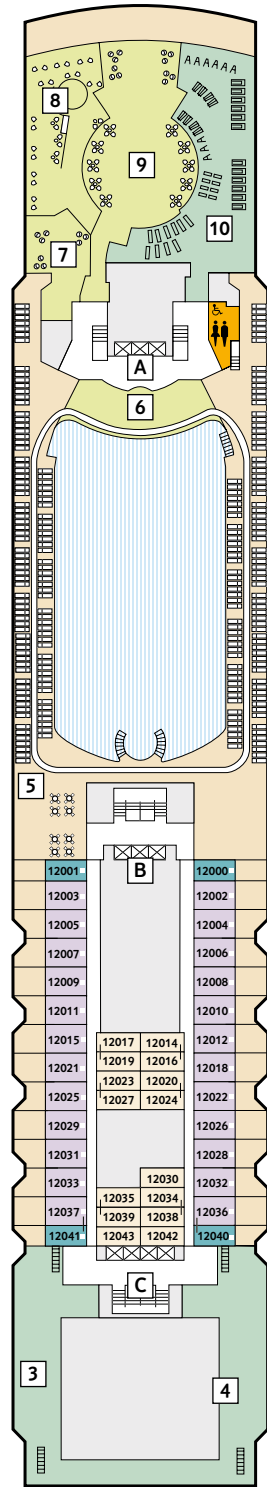

# Deckgrundrisse Mein Schiff 2

Decks, Kabinen, Suiten und mehr auf unserem zweiten Wohlfühlschiff.

360° 360°-Panoramen:  
www.tuicruises.com/meinschiff2

14 Brise

12 Horizont

11 Aqua

10 Perle

9 Koralle

- Kabinenkategorien\***
- 10026 Suite
  - 10042 Themen Suite
  - 12002 Junior Suite Veranda Kat. A
  - 10012 Junior Suite Veranda Kat. B
  - 10171 Familienkabine Veranda
  - 10000 Verandakabine Kat. A
  - 10162 Verandakabine Kat. B
  - 9039 Balkonkabine Kat. A
  - 9242 Balkonkabine Kat. B
  - 9005 Außenkabine Kat. A
  - 9017 Innenkabine Kat. A
  - 9232 Innenkabine Kat. B

- Legende**
- Restaurant
  - Bar
  - SPA & Sport
  - Unterhaltung/Theater
  - Betriebsräume
  - Küche
  - Verbindungstür
  - Bettcouch
  - Doppelbettcouch
  - 1 Pullman-Bett
  - 2 Pullman-Betten
  - Betten nicht auseinanderstellbar
  - A B C Treppenhausbezeichnung

\* Beispielhafte Darstellung der Kabinenummern. Änderungen vorbehalten.