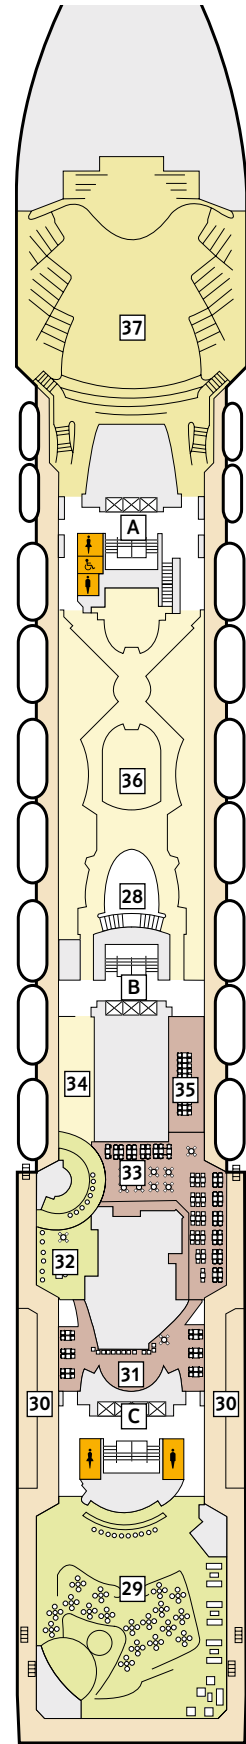

7 Hanse

Kabinenkategorien*

- 8259 Familienkabine Veranda
- 8054 Balkonkabine Kat. A
- 8195 Balkonkabine Kat. B
- 8004 Außenkabine Kat. A
- 4015 Außenkabine Kat. B
- 4011 Außenkabine Kat. C
- 8024 Innenkabine Kat. A
- 8164 Innenkabine Kat. B
- 4038 Innenkabine Kat. C
- 4136 Innenkabine Kat. D

Legende

- Restaurant
- Bar
- SPA & Sport
- Unterhaltung/Theater
- Betriebsräume
- Küche

- Barrierefreie Kabine
- Verbindungstür
- Bettcouch
- Doppelbettcouch
- 1 Pullman-Bett
- 2 Pullman-Betten
- Kabine mit Bullauge
- Kabine mit Sichtbehinderung
- Betten nicht zusammenstellbar
- Betten nicht auseinanderstellbar
- Treppenhausbezeichnung

- 27 Unschlag Bar
- 28 Atrium
- 29 Schau Bar
- 30 Promenadendeck
- 31 Blaue Welt Bar – Sushi
- 32 Wein & Wahrheit Vinothek
- 33 Surf & Turf – Steakhouse
- 34 Kunstgalerie
- 35 Dinnerzimmer
- 36 Neuer Wall – Einkaufspassage
- 37 Theater
- 38 Atlantik – Klassik
- 39 Blaue Welt Bar – Lounge
- 40 Atelier
- 41 Landausflüge, Golf & Biking
- 42 Bibliothek
- 43 Meerleben
- 44 Fotogalerie
- 45 TUI Bar
- 46 Bordreiseleitung
- 47 Konferenzräume
- 48 Internet
- 49 Blaue Welt Bar – Apéro
- 50 Richards – Feines Essen
- 51 Rezeption
- 52 Bordhospital

* Beispielhafte Darstellung der Kabinenummern. Änderungen vorbehalten.