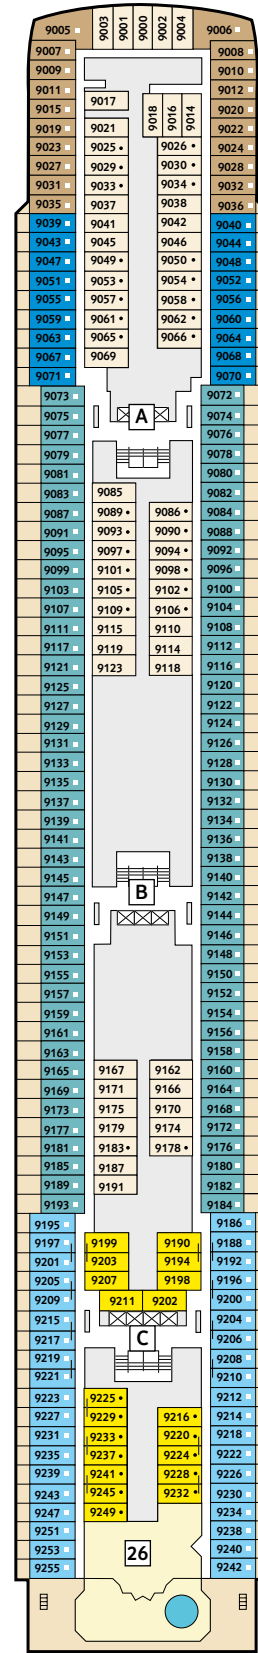

# Deckgrundrisse Mein Schiff 2

Decks, Kabinen, Suiten und mehr auf unserem zweiten Wohlfühlschiff.

360° 360°-Panoramen:  
www.tuicruises.com/meinschiff2

14 Brise

12 Horizont

11 Aqua

10 Perle

9 Koralle

- Kabinenkategorien\***
- 10026 Suite
  - 10042 Themen Suite
  - 12002 Junior Suite Veranda Kat. A
  - 10012 Junior Suite Veranda Kat. B
  - 10171 Familienkabine Veranda
  - 10000 Verandakabine Kat. A
  - 10162 Verandakabine Kat. B
  - 9039 Balkonkabine Kat. A
  - 9242 Balkonkabine Kat. B
  - 9005 Außenkabine Kat. A
  - 9017 Innenkabine Kat. A
  - 9232 Innenkabine Kat. B

- Legende**
- Restaurant
  - Bar
  - SPA & Sport
  - Unterhaltung/Theater
  - Betriebsräume
  - Küche
  - Verbindungstür
  - Bettcouch
  - Doppelbettcouch
  - 1 Pullman-Bett
  - 2 Pullman-Betten
  - Betten nicht auseinanderstellbar
  - A B C Treppenhausbezeichnung

\* Beispielhafte Darstellung der Kabinennummern. Änderungen vorbehalten.

8 Muschel

7 Hanse

6 Atlantik

5 Pier

4 Seestern

**Kabinenkategorien\***

- 8259 Familienkabine Veranda
- 8054 Balkonkabine Kat. A
- 8195 Balkonkabine Kat. B
- 8004 Außenkabine Kat. A
- 4015 Außenkabine Kat. B
- 4011 Außenkabine Kat. C
- 8024 Innenkabine Kat. A
- 8164 Innenkabine Kat. B
- 4038 Innenkabine Kat. C
- 4136 Innenkabine Kat. D