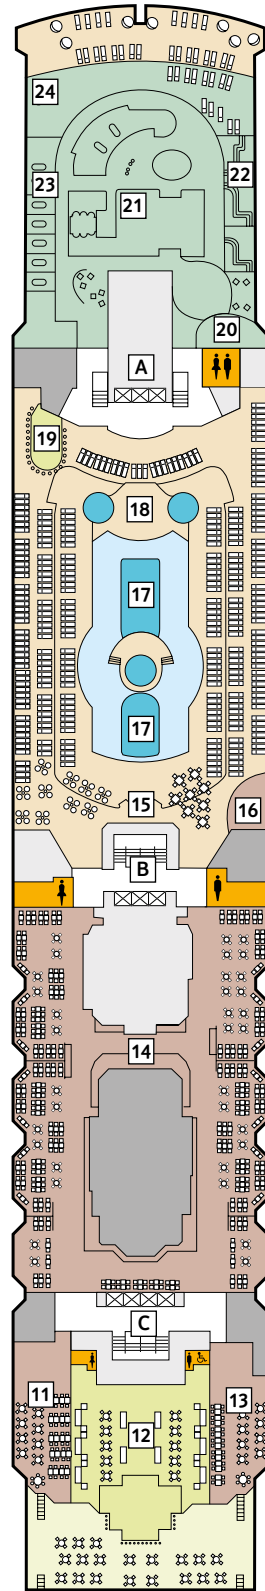

# Deckgrundrisse Mein Schiff 2

Decks, Kabinen, Suiten und mehr auf unserem zweiten Wohlfühlschiff.

360° 360°-Panoramen:  
www.tuicruises.com/meinschiff2

14 Brise

12 Horizont

11 Aqua

10 Perle

9 Koralle

- Kabinenkategorien\***
- 10026 Suite
  - 10042 Themen Suite
  - 12002 Junior Suite Veranda Kat. A
  - 10012 Junior Suite Veranda Kat. B
  - 10171 Familienkabine Veranda
  - 10000 Verandakabine Kat. A
  - 10162 Verandakabine Kat. B
  - 9039 Balkonkabine Kat. A
  - 9242 Balkonkabine Kat. B
  - 9005 Außenkabine Kat. A
  - 9017 Innenkabine Kat. A
  - 9232 Innenkabine Kat. B

- Legende**
- Restaurant
  - Bar
  - SPA & Sport
  - Unterhaltung/Theater
  - Betriebsräume
  - Küche
  - Verbindungstür
  - Bettcouch
  - Doppelbettcouch
  - 1 Pullman-Bett
  - 2 Pullman-Betten
  - Betten nicht auseinanderstellbar
  - A B C Treppenhausbezeichnung

\* Beispielhafte Darstellung der Kabinenummern. Änderungen vorbehalten.