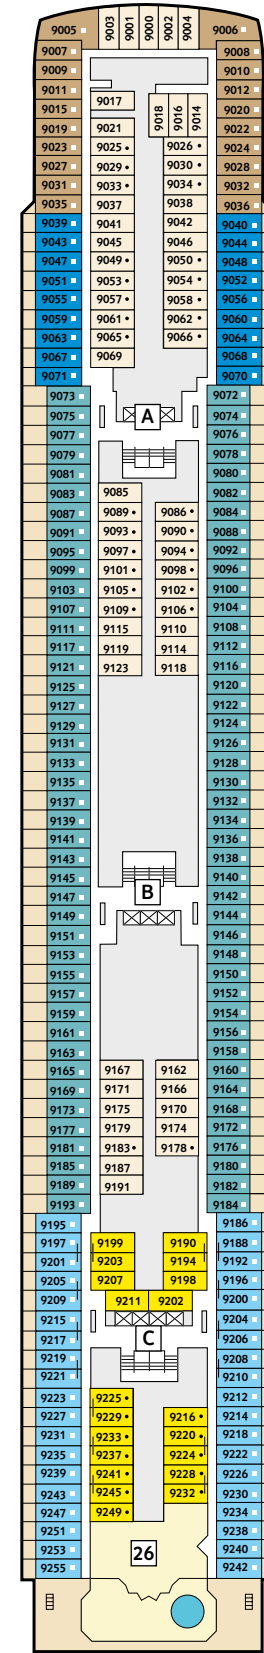

# Deckgrundrisse Mein Schiff 2

Decks, Kabinen, Suiten und mehr auf unserem zweiten Wohlfühlschiff.

360° 360°-Panoramen:  
www.tuicruises.com/meinschiff2

14 Brise

12 Horizont

11 Aqua

10 Perle

9 Koralle

- Kabinenkategorien\***
- 10026 Suite
  - 10042 Themen Suite
  - 12002 Junior Suite Veranda Kat. A
  - 10012 Junior Suite Veranda Kat. B
  - 10171 Familienkabine Veranda
  - 10000 Verandakabine Kat. A
  - 10162 Verandakabine Kat. B
  - 9039 Balkonkabine Kat. A
  - 9242 Balkonkabine Kat. B
  - 9005 Außenkabine Kat. A
  - 9017 Innenkabine Kat. A
  - 9232 Innenkabine Kat. B

- Legende**
- Restaurant
  - Bar
  - SPA & Sport
  - Unterhaltung/Theater
  - Betriebsräume
  - Küche
  - Verbindungstür
  - Bettcouch
  - Doppelbettcouch
  - 1 Pullman-Bett
  - 2 Pullman-Betten
  - Betten nicht auseinanderstellbar
  - A B C Treppenhausbezeichnung