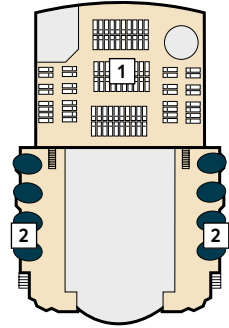

# Deckgrundrisse Mein Schiff 2

Decks, Kabinen, Suiten und mehr auf unserem zweiten Wohlfühlschiff.

360° 360°-Panoramen:  
www.tuicruises.com/meinschiff2

14 Brise

12 Horizont

11 Aqua

10 Perle

9 Koralle

- Kabinenkategorien\***
- 10026 Suite
  - 10042 Themen Suite
  - 12002 Junior Suite Veranda Kat. A
  - 10012 Junior Suite Veranda Kat. B
  - 10171 Familienkabine Veranda
  - 10000 Verandakabine Kat. A
  - 10162 Verandakabine Kat. B
  - 9039 Balkonkabine Kat. A
  - 9242 Balkonkabine Kat. B
  - 9005 Außenkabine Kat. A
  - 9017 Innenkabine Kat. A
  - 9232 Innenkabine Kat. B

- Legende**
- Restaurant
  - Bar
  - SPA & Sport
  - Unterhaltung/Theater
  - Betriebsräume
  - Küche
  - Verbindungstür
  - Bettcouch
  - Doppelbettcouch
  - 1 Pullman-Bett
  - 2 Pullman-Betten
  - Betten nicht auseinanderstellbar
  - A B C Treppenhausbezeichnung