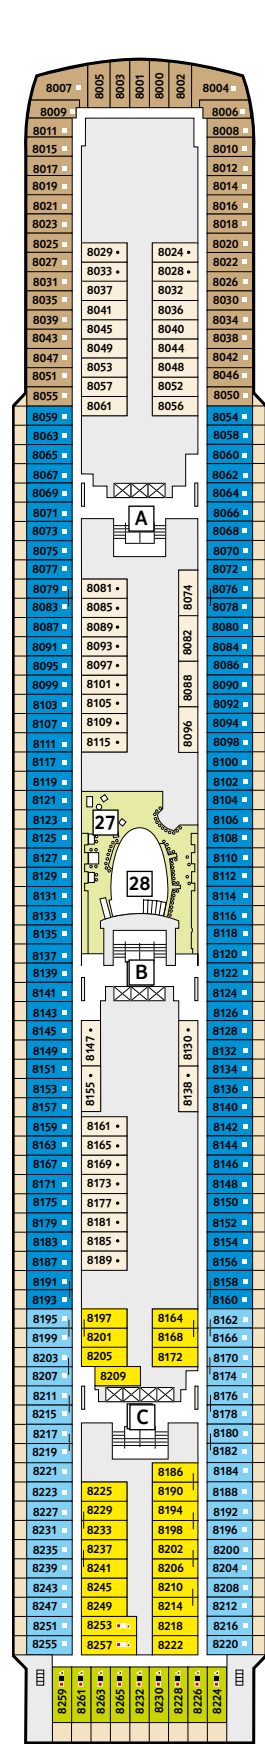

8 Muschel

Kabinenkategorien*

- 8259 Familienkabine Veranda
- 8054 Balkonkabine Kat. A
- 8195 Balkonkabine Kat. B
- 8004 Außenkabine Kat. A
- 4015 Außenkabine Kat. B
- 4011 Außenkabine Kat. C
- 8024 Innenkabine Kat. A
- 8164 Innenkabine Kat. B
- 4038 Innenkabine Kat. C
- 4136 Innenkabine Kat. D

Legende

- Restaurant
- Bar
- SPA & Sport
- Unterhaltung/Theater
- Betriebsräume
- Küche

- Barrierefreie Kabine
- Verbindungstür
- Bettcouch
- Doppelbettcouch
- 1 Pullman-Bett
- 2 Pullman-Betten
- Kabine mit Bullauge
- Kabine mit Sichtbehinderung
- Betten nicht zusammenstellbar
- Betten nicht auseinanderstellbar
- Treppenhausbezeichnung

- 27 Unschlag Bar
- 28 Atrium
- 29 Schau Bar
- 30 Promenadendeck
- 31 Blaue Welt Bar – Sushi
- 32 Wein & Wahrheit Vinothek
- 33 Surf & Turf – Steakhouse
- 34 Kunstgalerie
- 35 Dinnerzimmer
- 36 Neuer Wall – Einkaufspassage
- 37 Theater
- 38 Atlantik – Klassik
- 39 Blaue Welt Bar – Lounge
- 40 Atelier
- 41 Landausflüge, Golf & Biking
- 42 Bibliothek
- 43 Meerleben
- 44 Fotogalerie
- 45 TUI Bar
- 46 Bordreiseleitung
- 47 Konferenzräume
- 48 Internet
- 49 Blaue Welt Bar – Apéro
- 50 Richards – Feines Essen
- 51 Rezeption
- 52 Bordhospital

* Beispielhafte Darstellung der Kabinenummern. Änderungen vorbehalten.