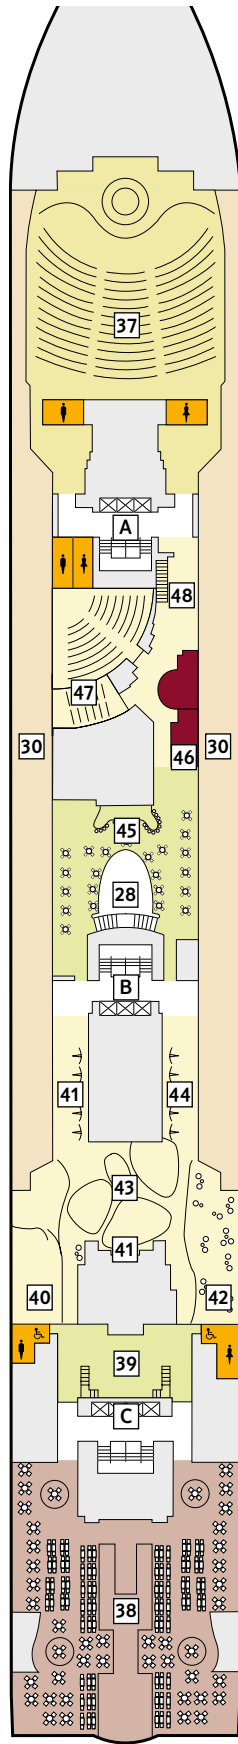

# Deckgrundrisse Mein Schiff 2

Decks, Kabinen, Suiten und mehr auf unserem zweiten Wohlfühlschiff.

360° 360°-Panoramen:  
www.tuicruises.com/meinschiff2

14 Brise

12 Horizont

11 Aqua

10 Perle

9 Koralle

- Kabinenkategorien\***
- 10026 Suite
  - 10042 Themen Suite
  - 12002 Junior Suite Veranda Kat. A
  - 10012 Junior Suite Veranda Kat. B
  - 10171 Familienkabine Veranda
  - 10000 Verandakabine Kat. A
  - 10162 Verandakabine Kat. B
  - 9039 Balkonkabine Kat. A
  - 9242 Balkonkabine Kat. B
  - 9005 Außenkabine Kat. A
  - 9017 Innenkabine Kat. A
  - 9232 Innenkabine Kat. B

- Legende**
- Restaurant
  - Bar
  - SPA & Sport
  - Unterhaltung/Theater
  - Betriebsräume
  - Küche
  - Verbindungstür
  - Bettcouch
  - Doppelbettcouch
  - 1 Pullman-Bett
  - 2 Pullman-Betten
  - Betten nicht auseinanderstellbar
  - A B C Treppenhausbezeichnung

\* Beispielhafte Darstellung der Kabinennummern. Änderungen vorbehalten.

8 Muschel

7 Hanse

6 Atlantik

5 Pier

4 Seestern

**Kabinenkategorien\***

- 8259 Familienkabine Veranda
- 8054 Balkonkabine Kat. A
- 8195 Balkonkabine Kat. B
- 8004 Außenkabine Kat. A
- 4015 Außenkabine Kat. B
- 4011 Außenkabine Kat. C
- 8024 Innenkabine Kat. A
- 8164 Innenkabine Kat. B
- 4038 Innenkabine Kat. C
- 4136 Innenkabine Kat. D