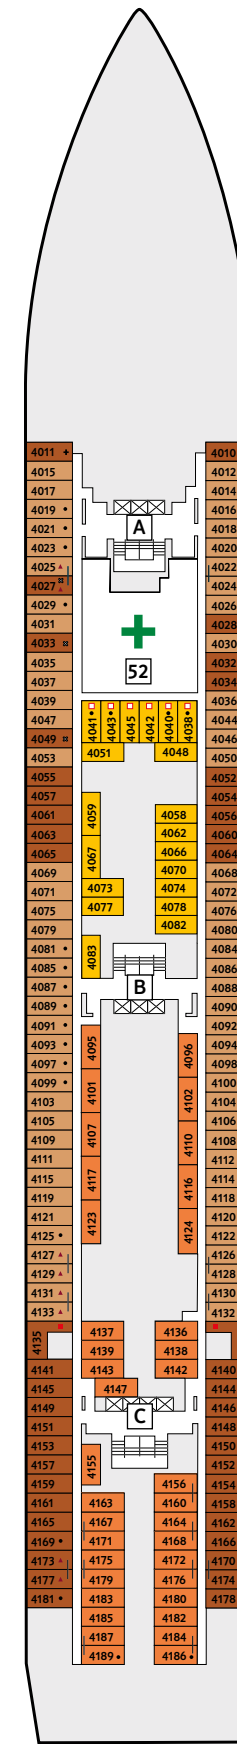

# Deckgrundrisse Mein Schiff 2

Decks, Kabinen, Suiten und mehr auf unserem zweiten Wohlfühlschiff.

360° 360°-Panoramen:  
www.tuicruises.com/meinschiff2

14 Brise

12 Horizont

11 Aqua

10 Perle

9 Koralle

- Kabinenkategorien\***
- 10026 Suite
  - 10042 Themen Suite
  - 12002 Junior Suite Veranda Kat. A
  - 10012 Junior Suite Veranda Kat. B
  - 10171 Familienkabine Veranda
  - 10000 Verandakabine Kat. A
  - 10162 Verandakabine Kat. B
  - 9039 Balkonkabine Kat. A
  - 9242 Balkonkabine Kat. B
  - 9005 Außenkabine Kat. A
  - 9017 Innenkabine Kat. A
  - 9232 Innenkabine Kat. B

- Legende**
- Restaurant
  - Bar
  - SPA & Sport
  - Unterhaltung/Theater
  - Betriebsräume
  - Küche
  - Verbindungstür
  - Bettcouch
  - Doppelbettcouch
  - 1 Pullman-Bett
  - 2 Pullman-Betten
  - Betten nicht auseinanderstellbar
  - A B C Treppenhausbezeichnung

\* Beispielhafte Darstellung der Kabinennummern. Änderungen vorbehalten.

8 Muschel

7 Hanse

6 Atlantik

5 Pier

4 Seestern

**Kabinenkategorien\***

- 8259 Familienkabine Veranda
- 8054 Balkonkabine Kat. A
- 8195 Balkonkabine Kat. B
- 8004 Außenkabine Kat. A
- 4015 Außenkabine Kat. B
- 4011 Außenkabine Kat. C
- 8024 Innenkabine Kat. A
- 8164 Innenkabine Kat. B
- 4038 Innenkabine Kat. C
- 4136 Innenkabine Kat. D