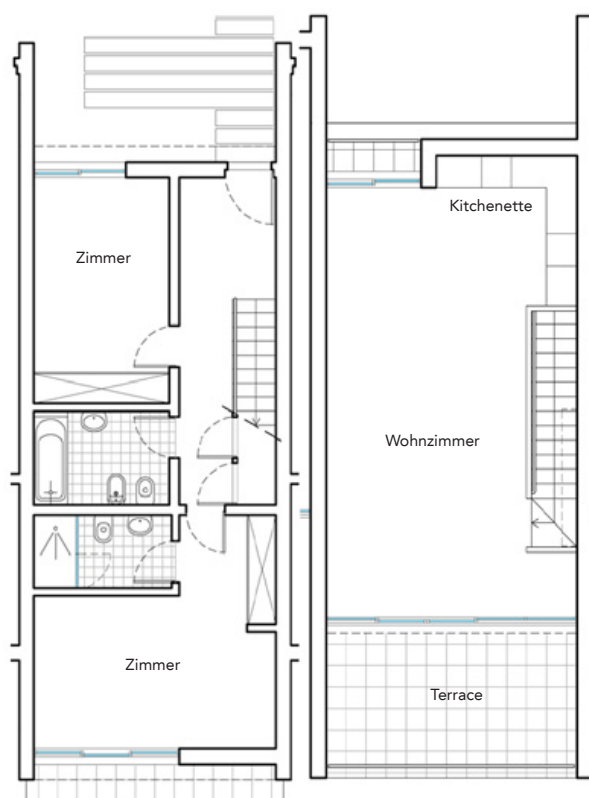

GRAND DELUXE OCEAN HOUSE – 2 SCHLAFZIMMER

GRUNDSTÜCK: 117 m²

ERDGESCHOSS: 1 Master-Schlafzimmer mit Doppelbett und Badezimmer en Suite inkl. Dusche und Bidet, 1 Zweibett-Zimmer, 1 Badezimmer mit Badewanne, Dusche, Haartrockner (1 pro Haus) und Safe.

1. STOCK: Wohnraum mit Essbereich und offener Küche, grosszügiger Balkon mit vollem oder partiellem Meerblick, Sofa/Fat Boy.

ERDGESCHOSS

1. STOCK