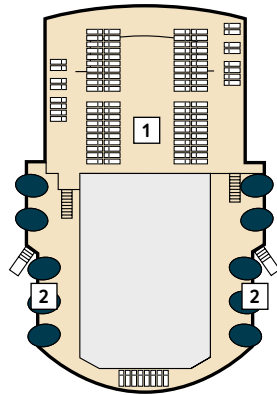

# Deckgrundrisse Mein Schiff 1

Gewusst, wo – auf dem ersten Wohlfühlschiff von TUI Cruises.

360° 360°-Panoramen:  
www.tuicruises.com/meinschiff1

### Kabinenkategorien\*

- 10029 Suite
- 12002 Junior Suite Veranda Kat. A
- 10012 Junior Suite Veranda Kat. B
- 10171 Familienkabine Veranda
- 10000 Verandakabine Kat. A
- 10168 Verandakabine Kat. B
- 9039 Balkonkabine Kat. A
- 9242 Balkonkabine Kat. B
- 9005 Außenkabine Kat. A
- 9017 Innenkabine Kat. A
- 9236 Innenkabine Kat. B

### Legende

- Restaurant
- Bar
- SPA & Sport
- Unterhaltung/Theater
- Betriebsräume
- Küche

- Verbindungstür
- Bettcouch
- Doppelbettcouch
- 1 Pullman-Bett
- 2 Pullman-Betten
- Betten nicht auseinanderstellbar
- Treppenhausbezeichnung