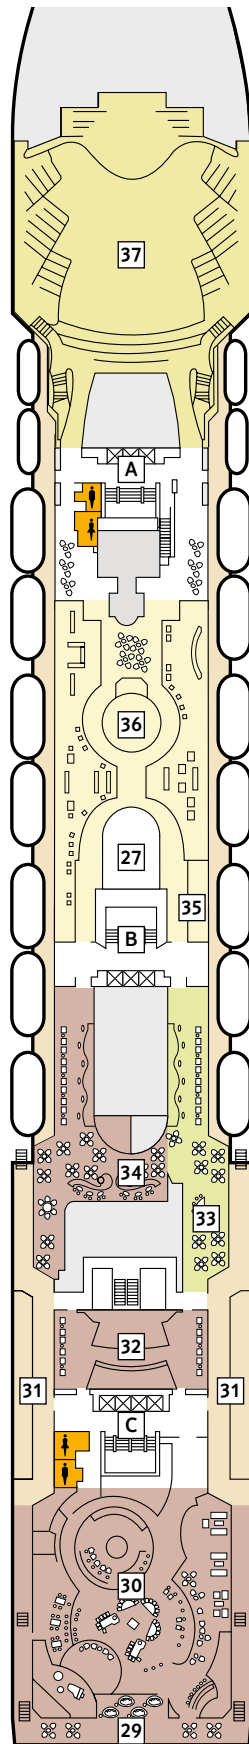

7 Hanse

1. **Kabinenkategorien***
2. 8228 Familienkabine Veranda
   - 8059 Balkonkabine Kat. A
   - 8199 Balkonkabine Kat. B
   - 8000 Außenkabine Kat. A
   - 5022 Außenkabine Kat. B
   - 5000 Außenkabine Kat. C
   - 8029 Innenkabine Kat. A
   - 8201 Innenkabine Kat. B
   - 4041 Innenkabine Kat. C
   - 4137 Innenkabine Kat. D

1. **Legende**
2. Restaurant
   - Bar
   - SPA & Sport
   - Unterhaltung/Theater
   - Betriebsräume
   - Küche

- ♿ Barrierefreie Kabine
- | Verbindungstür
- Bettcouch
- Doppelbettcouch
- ▲ 1 Pullman-Bett
- 2 Pullman-Betten
- + Kabine mit Bullauge
- ⊗ Kabine mit Sichtbehinderung
- Betten nicht zusammenstellbar
- Betten nicht auseinanderstellbar
- A B C Treppenhausbezeichnung

- 26 Bibliothek
- 27 Atrium
- 28 Sturmfrei – Teenslounge
- 29 Aussicht Bar
- 30 Casino & Lounge
- 31 Promenadendeck
- 32 Blaue Welt Bar – Sushi
- 33 Wein & Wahrheit Vinothek
- 34 Surf & Turf – Steakhouse
- 35 Wii-Corner
- 36 Neuer Wall – Einkaufspassage
- 37 Theater
- 38 Atlantik – Klassik
- 39 Blaue Welt Bar – Lounge
- 40 TUI Bar
- 41 Fotogalerie
- 42 Kunstgalerie
- 43 Nasch Bar
- 44 Bordreiseleitung
- 45 Atelier
- 46 Konferenzraum
- 47 Internet
- 48 Blaue Welt Bar – Apéro
- 49 Richards – Feines Essen
- 50 Landausflüge, Golf & Biking
- 51 Rezeption
- 52 Bordhospital

* Beispielhafte Darstellung der Kabinennummern. Änderungen vorbehalten.