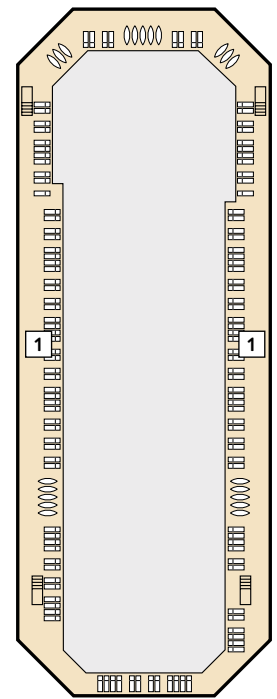

# Deckgrundrisse Mein Schiff 1

Gewusst, wo – auf dem ersten Wohlfühlschiff von TUI Cruises.

360° 360°-Panoramen:  
www.tuicruises.com/meinschiff1

### Kabinenkategorien\*

- 10029 Suite
- 12002 Junior Suite Veranda Kat. A
- 10012 Junior Suite Veranda Kat. B
- 10171 Familienkabine Veranda
- 10000 Verandakabine Kat. A
- 10168 Verandakabine Kat. B
- 9039 Balkonkabine Kat. A
- 9242 Balkonkabine Kat. B
- 9005 Außenkabine Kat. A
- 9017 Innenkabine Kat. A
- 9236 Innenkabine Kat. B

### Legende

- Restaurant
- Bar
- SPA & Sport
- Unterhaltung/Theater
- Betriebsräume
- Küche

- Verbindungstür
- Bettcouch
- Doppelbettcouch
- 1 Pullman-Bett
- 2 Pullman-Betten
- Betten nicht auseinanderstellbar
- Treppenhausbezeichnung