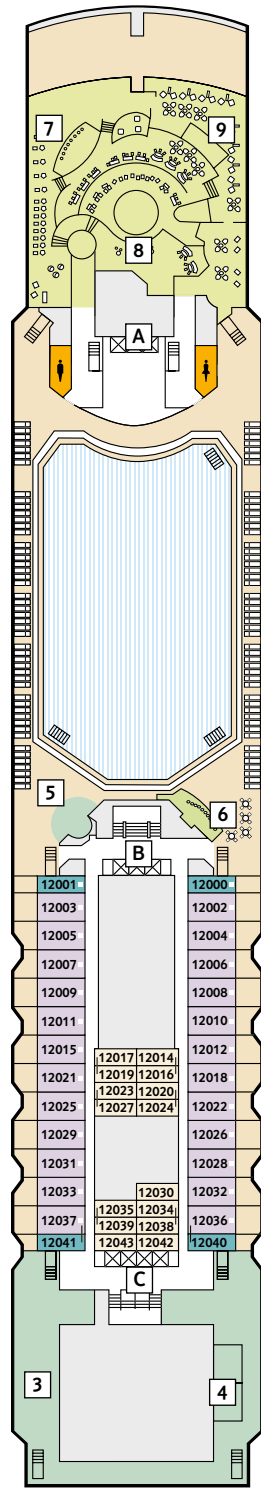

# Deckgrundrisse Mein Schiff 1

Gewusst, wo – auf dem ersten Wohlfühlschiff von TUI Cruises.

360° 360°-Panoramen:  
www.tuicruises.com/meinschiff1

### Kabinenkategorien\*

- 10029 Suite
- 12002 Junior Suite Veranda Kat. A
- 10012 Junior Suite Veranda Kat. B
- 10171 Familienkabine Veranda
- 10000 Verandakabine Kat. A
- 10168 Verandakabine Kat. B
- 9039 Balkonkabine Kat. A
- 9242 Balkonkabine Kat. B
- 9005 Außenkabine Kat. A
- 9017 Innenkabine Kat. A
- 9236 Innenkabine Kat. B

### Legende

- Restaurant
- Bar
- SPA & Sport
- Unterhaltung/Theater
- Betriebsräume
- Küche

- Verbindungstür
- Bettcouch
- Doppelbettcouch
- 1 Pullman-Bett
- 2 Pullman-Betten
- Betten nicht auseinanderstellbar
- Treppenhausbezeichnung

\* Beispielhafte Darstellung der Kabinennummern. Änderungen vorbehalten.