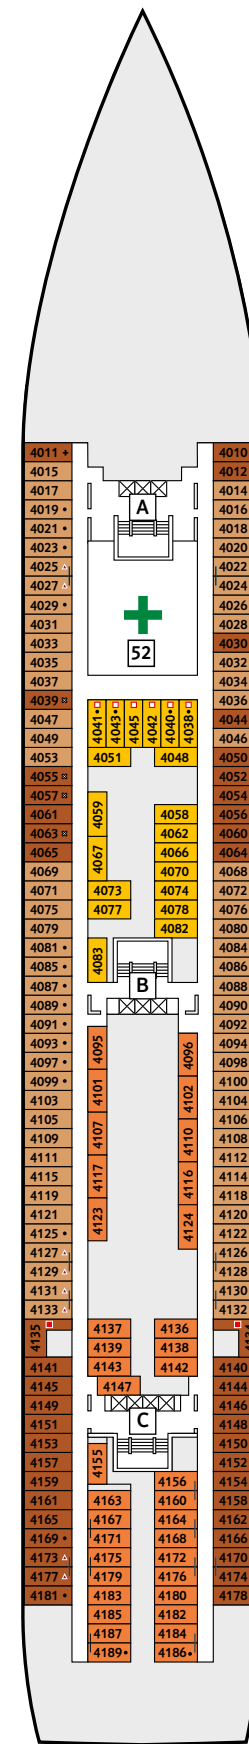

# Deckgrundrisse Mein Schiff 1

Gewusst, wo – auf dem ersten Wohlfühlschiff von TUI Cruises.

360° 360°-Panoramen:  
www.tuicruises.com/meinschiff1

### Kabinenkategorien\*

- 10029 Suite
- 12002 Junior Suite Veranda Kat. A
- 10012 Junior Suite Veranda Kat. B
- 10171 Familienkabine Veranda
- 10000 Verandakabine Kat. A
- 10168 Verandakabine Kat. B
- 9039 Balkonkabine Kat. A
- 9242 Balkonkabine Kat. B
- 9005 Außenkabine Kat. A
- 9017 Innenkabine Kat. A
- 9236 Innenkabine Kat. B

### Legende

- Restaurant
- Bar
- SPA & Sport
- Unterhaltung/Theater
- Betriebsräume
- Küche

- Verbindungstür
- Bettcouch
- Doppelbettcouch
- 1 Pullman-Bett
- 2 Pullman-Betten
- Betten nicht auseinanderstellbar
- Treppenhausbezeichnung

\* Beispielhafte Darstellung der Kabinennummern. Änderungen vorbehalten.

8 Muschel

7 Hanse

6 Atlantik

5 Pier

4 Seestern

- Kabinenkategorien\***
- 8228 Familienkabine Veranda
  - 8059 Balkonkabine Kat. A
  - 8199 Balkonkabine Kat. B
  - 8000 Außenkabine Kat. A
  - 5022 Außenkabine Kat. B
  - 5000 Außenkabine Kat. C
  - 8029 Innenkabine Kat. A
  - 8201 Innenkabine Kat. B
  - 4041 Innenkabine Kat. C
  - 4137 Innenkabine Kat. D