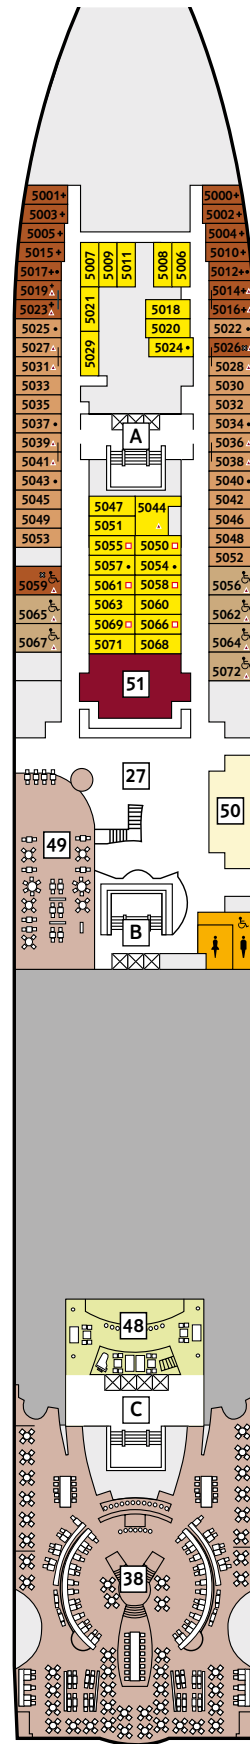

### Kabinenkategorien\*

- 10029 Suite
- 12002 Junior Suite Veranda Kat. A
- 10012 Junior Suite Veranda Kat. B
- 10171 Familienkabine Veranda
- 10000 Verandakabine Kat. A
- 10168 Verandakabine Kat. B
- 9039 Balkonkabine Kat. A
- 9242 Balkonkabine Kat. B
- 9005 Außenkabine Kat. A
- 9017 Innenkabine Kat. A
- 9236 Innenkabine Kat. B

### Legende

- Restaurant
- Bar
- SPA & Sport
- Unterhaltung/Theater
- Betriebsräume
- Küche

- Verbindungstür
- Bettcouch
- Doppelbettcouch
- 1 Pullman-Bett
- 2 Pullman-Betten
- Betten nicht auseinanderstellbar
- Treppenhausbezeichnung

\* Beispielhafte Darstellung der Kabinennummern. Änderungen vorbehalten.

8 Muschel

7 Hanse

6 Atlantik

5 Pier

4 Seestern

- Kabinenkategorien\***
- 8228 Familienkabine Veranda
  - 8059 Balkonkabine Kat. A
  - 8199 Balkonkabine Kat. B
  - 8000 Außenkabine Kat. A
  - 5022 Außenkabine Kat. B
  - 5000 Außenkabine Kat. C
  - 8029 Innenkabine Kat. A
  - 8201 Innenkabine Kat. B
  - 4041 Innenkabine Kat. C
  - 4137 Innenkabine Kat. D

\* Beispielhafte Darstellung der Kabinennummern. Änderungen vorbehalten.