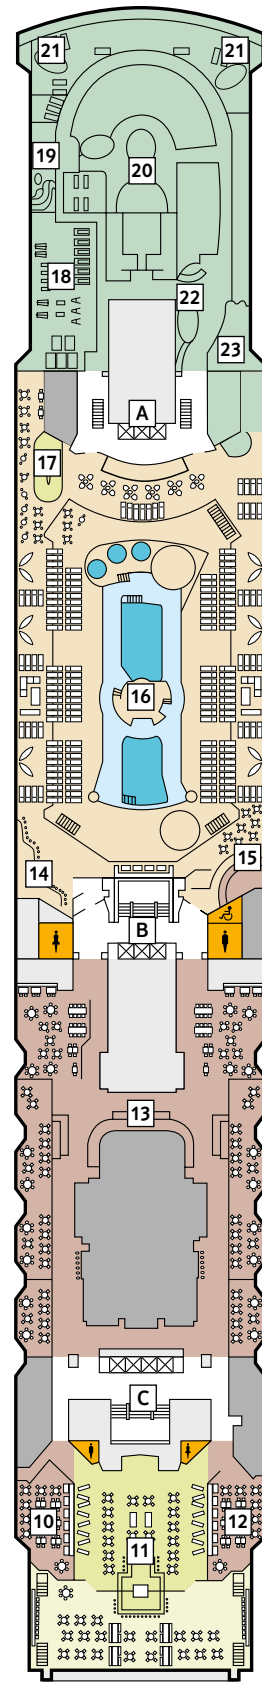

# Deckgrundrisse Mein Schiff 1

Gewusst, wo – auf dem ersten Wohlfühlschiff von TUI Cruises.

360° 360°-Panoramen:  
www.tuicruises.com/meinschiff1

### Kabinenkategorien\*

- 10029 Suite
- 12002 Junior Suite Veranda Kat. A
- 10012 Junior Suite Veranda Kat. B
- 10171 Familienkabine Veranda
- 10000 Verandakabine Kat. A
- 10168 Verandakabine Kat. B
- 9039 Balkonkabine Kat. A
- 9242 Balkonkabine Kat. B
- 9005 Außenkabine Kat. A
- 9017 Innenkabine Kat. A
- 9236 Innenkabine Kat. B

### Legende

- Restaurant
- Bar
- SPA & Sport
- Unterhaltung/Theater
- Betriebsräume
- Küche

- Verbindungstür
- Bettcouch
- Doppelbettcouch
- 1 Pullman-Bett
- 2 Pullman-Betten
- Betten nicht auseinanderstellbar
- Treppenhausbezeichnung

\* Beispielhafte Darstellung der Kabinennummern. Änderungen vorbehalten.