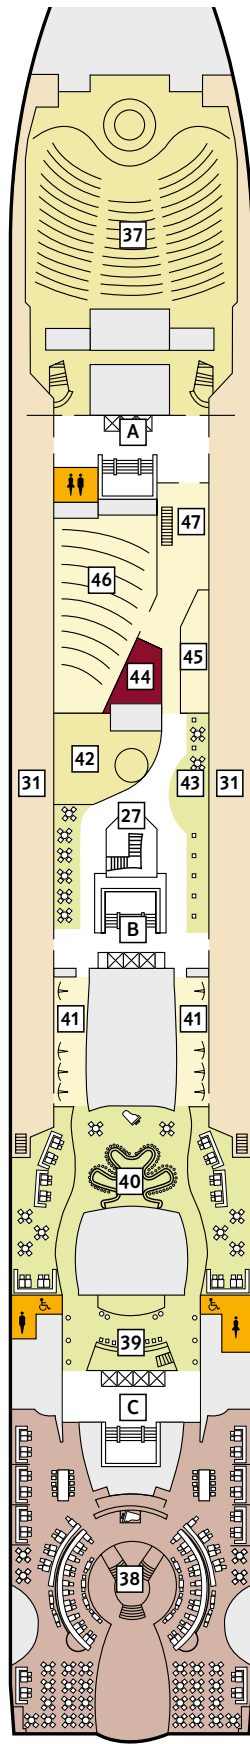

### Kabinenkategorien\*

- 10029 Suite
- 12002 Junior Suite Veranda Kat. A
- 10012 Junior Suite Veranda Kat. B
- 10171 Familienkabine Veranda
- 10000 Verandakabine Kat. A
- 10168 Verandakabine Kat. B
- 9039 Balkonkabine Kat. A
- 9242 Balkonkabine Kat. B
- 9005 Außenkabine Kat. A
- 9017 Innenkabine Kat. A
- 9236 Innenkabine Kat. B

### Legende

- Restaurant
- Bar
- SPA & Sport
- Unterhaltung/Theater
- Betriebsräume
- Küche

- Verbindungstür
- Bettcouch
- Doppelbettcouch
- 1 Pullman-Bett
- 2 Pullman-Betten
- Betten nicht auseinanderstellbar
- Treppenhausbezeichnung

\* Beispielhafte Darstellung der Kabinennummern. Änderungen vorbehalten.

8 Muschel

7 Hanse

6 Atlantik

5 Pier

4 Seestern

- Kabinenkategorien\***
- 8228 Familienkabine Veranda
  - 8059 Balkonkabine Kat. A
  - 8199 Balkonkabine Kat. B
  - 8000 Außenkabine Kat. A
  - 5022 Außenkabine Kat. B
  - 5000 Außenkabine Kat. C
  - 8029 Innenkabine Kat. A
  - 8201 Innenkabine Kat. B
  - 4041 Innenkabine Kat. C
  - 4137 Innenkabine Kat. D

\* Beispielhafte Darstellung der Kabinennummern. Änderungen vorbehalten.