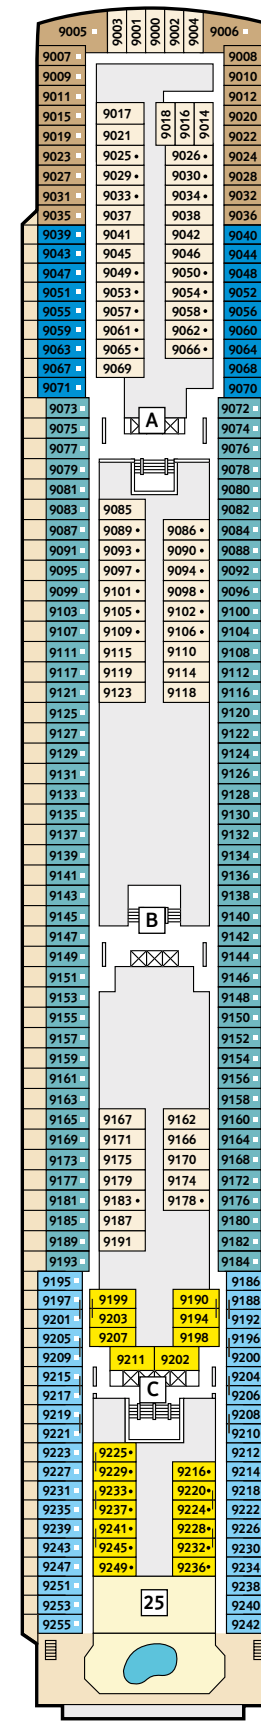

# Deckgrundrisse Mein Schiff 1

Gewusst, wo – auf dem ersten Wohlfühlschiff von TUI Cruises.

360° 360°-Panoramen:  
www.tuicruises.com/meinschiff1

### Kabinenkategorien\*

- 10029 Suite
- 12002 Junior Suite Veranda Kat. A
- 10012 Junior Suite Veranda Kat. B
- 10171 Familienkabine Veranda
- 10000 Verandakabine Kat. A
- 10168 Verandakabine Kat. B
- 9039 Balkonkabine Kat. A
- 9242 Balkonkabine Kat. B
- 9005 Außenkabine Kat. A
- 9017 Innenkabine Kat. A
- 9236 Innenkabine Kat. B

### Legende

- Restaurant
- Bar
- SPA & Sport
- Unterhaltung/Theater
- Betriebsräume
- Küche

- Verbindungstür
- Bettcouch
- Doppelbettcouch
- 1 Pullman-Bett
- 2 Pullman-Betten
- Betten nicht auseinanderstellbar
- Treppenhausbezeichnung