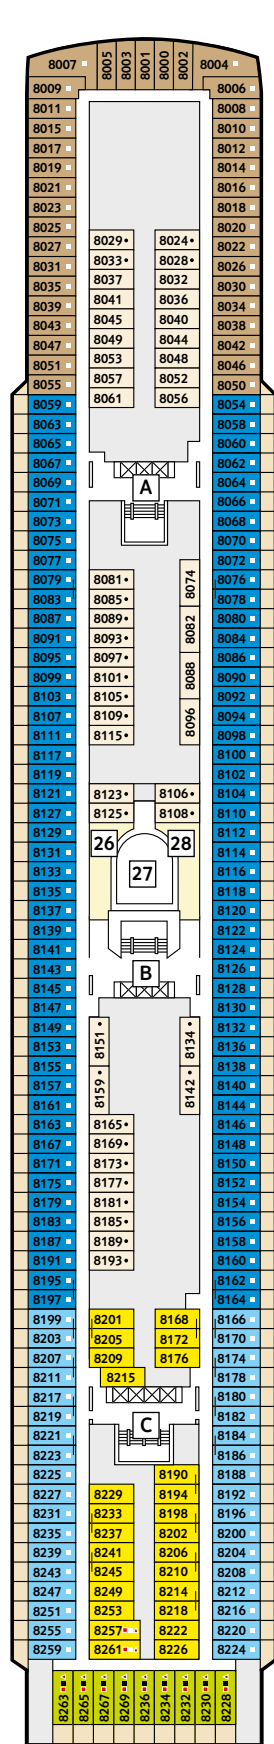

# Deckgrundrisse Mein Schiff 1

Gewusst, wo – auf dem ersten Wohlfühlschiff von TUI Cruises.

360° 360°-Panoramen:  
www.tuicruises.com/meinschiff1

### Kabinenkategorien\*

- 10029 Suite
- 12002 Junior Suite Veranda Kat. A
- 10012 Junior Suite Veranda Kat. B
- 10171 Familienkabine Veranda
- 10000 Verandakabine Kat. A
- 10168 Verandakabine Kat. B
- 9039 Balkonkabine Kat. A
- 9242 Balkonkabine Kat. B
- 9005 Außenkabine Kat. A
- 9017 Innenkabine Kat. A
- 9236 Innenkabine Kat. B

### Legende

- Restaurant
- Bar
- SPA & Sport
- Unterhaltung/Theater
- Betriebsräume
- Küche

- Verbindungstür
- Bettcouch
- Doppelbettcouch
- 1 Pullman-Bett
- 2 Pullman-Betten
- Betten nicht auseinanderstellbar
- Treppenhausbezeichnung

\* Beispielhafte Darstellung der Kabinennummern. Änderungen vorbehalten.

8 Muschel

7 Hanse

6 Atlantik

5 Pier

4 Seestern

- Kabinenkategorien\***
- 8228 Familienkabine Veranda
  - 8059 Balkonkabine Kat. A
  - 8199 Balkonkabine Kat. B
  - 8000 Außenkabine Kat. A
  - 5022 Außenkabine Kat. B
  - 5000 Außenkabine Kat. C
  - 8029 Innenkabine Kat. A
  - 8201 Innenkabine Kat. B
  - 4041 Innenkabine Kat. C
  - 4137 Innenkabine Kat. D