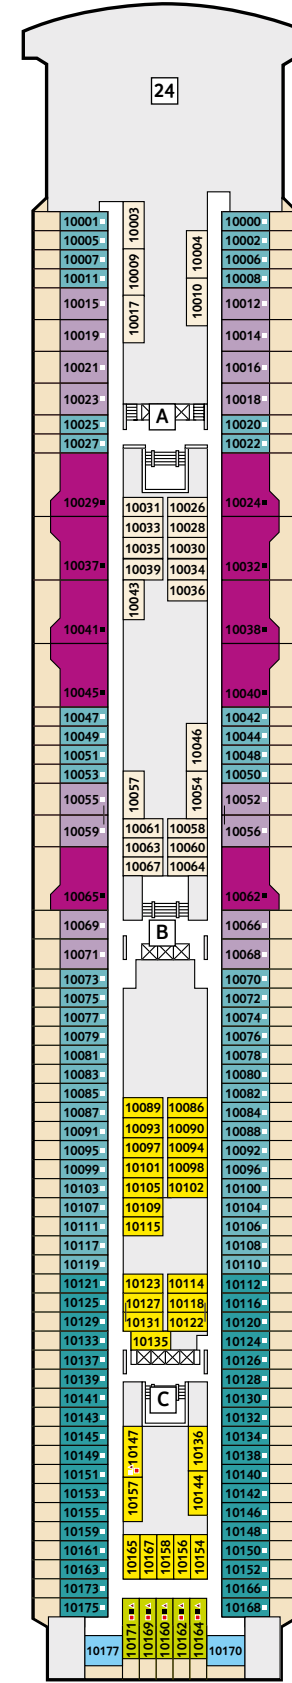

# Deckgrundrisse Mein Schiff 1

Gewusst, wo – auf dem ersten Wohlfühlschiff von TUI Cruises.

360° 360°-Panoramen:  
www.tuicruises.com/meinschiff1

### Kabinenkategorien\*

- 10029 Suite
- 12002 Junior Suite Veranda Kat. A
- 10012 Junior Suite Veranda Kat. B
- 10171 Familienkabine Veranda
- 10000 Verandakabine Kat. A
- 10168 Verandakabine Kat. B
- 9039 Balkonkabine Kat. A
- 9242 Balkonkabine Kat. B
- 9005 Außenkabine Kat. A
- 9017 Innenkabine Kat. A
- 9236 Innenkabine Kat. B

### Legende

- Restaurant
- Bar
- SPA & Sport
- Unterhaltung/Theater
- Betriebsräume
- Küche

- Verbindungstür
- Bettcouch
- Doppelbettcouch
- 1 Pullman-Bett
- 2 Pullman-Betten
- Betten nicht auseinanderstellbar
- Treppenhausbezeichnung

\* Beispielhafte Darstellung der Kabinennummern. Änderungen vorbehalten.