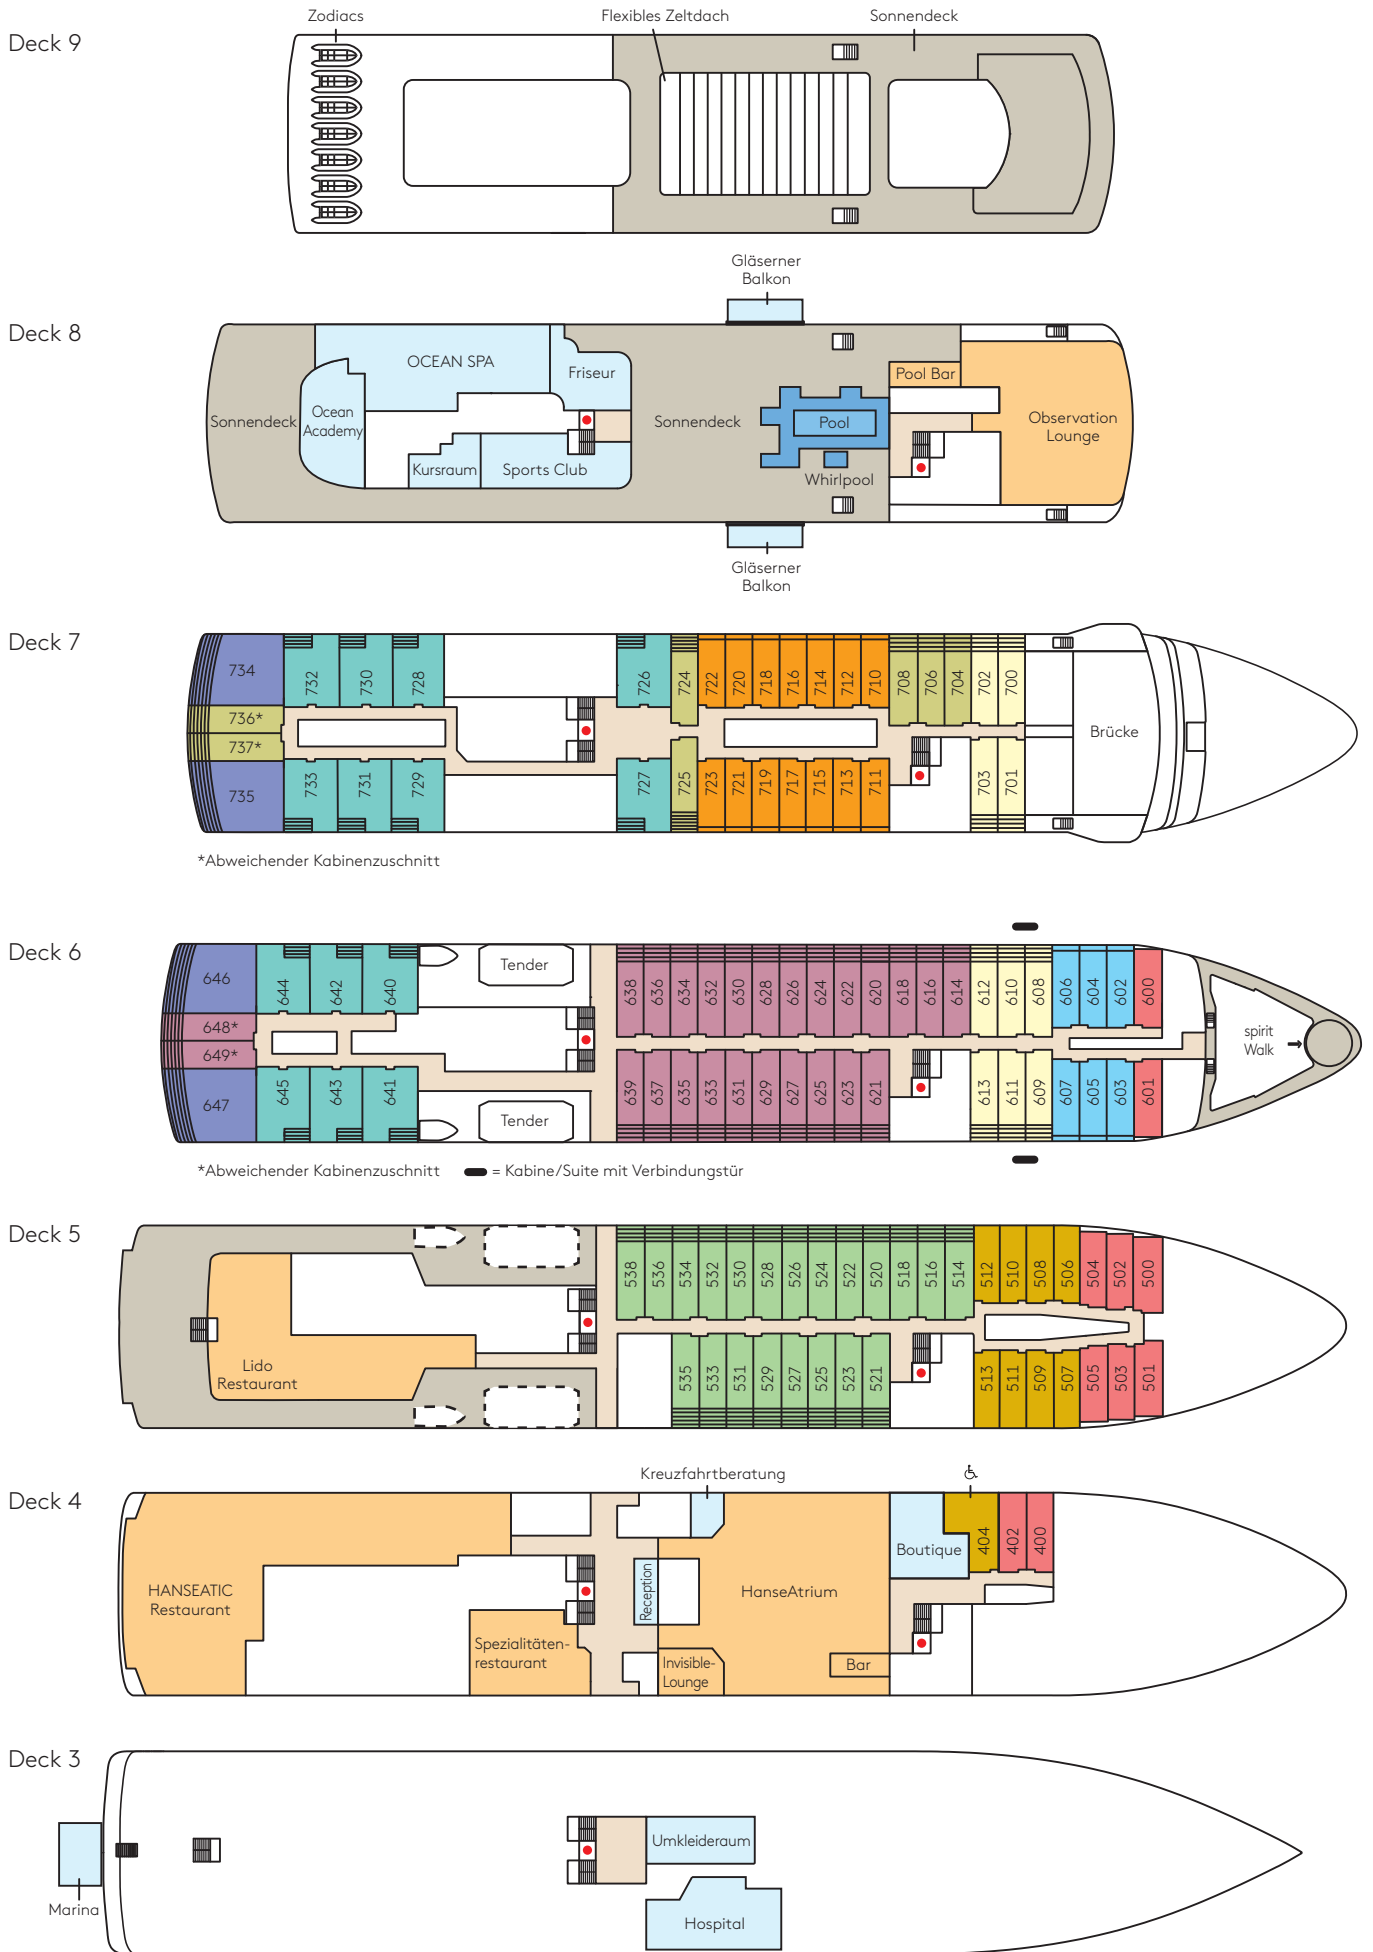

Decksplan HANSEATIC spirit

- Außenkabine Kat. 1
- Panorama-kabine Kat. 2
- French Balcony Kabine Kat. 3
- Balkon-kabine Kat. 4
- French Balcony Kabine Kat. 5
- Balkon-kabine Kat. 6
- Balkon-kabine Kat. 7
- Balkon-kabine Kat. 8
- Junior Suite mit Balkon Kat. 9
- Grand Suite mit Veranda Kat. 10

- Nicht öffentliche Bereiche
- Restaurants, Bars und Lounges
- Öffentliche Bereiche
- ♿ Kabine ist barrierefrei ausgestattet
- Fahrstuhl