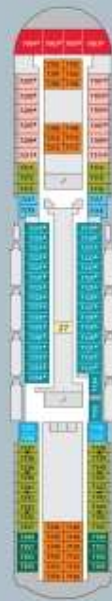

DECK 7

1. Casino