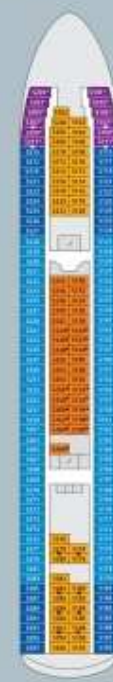

DECK 5

1. Casino